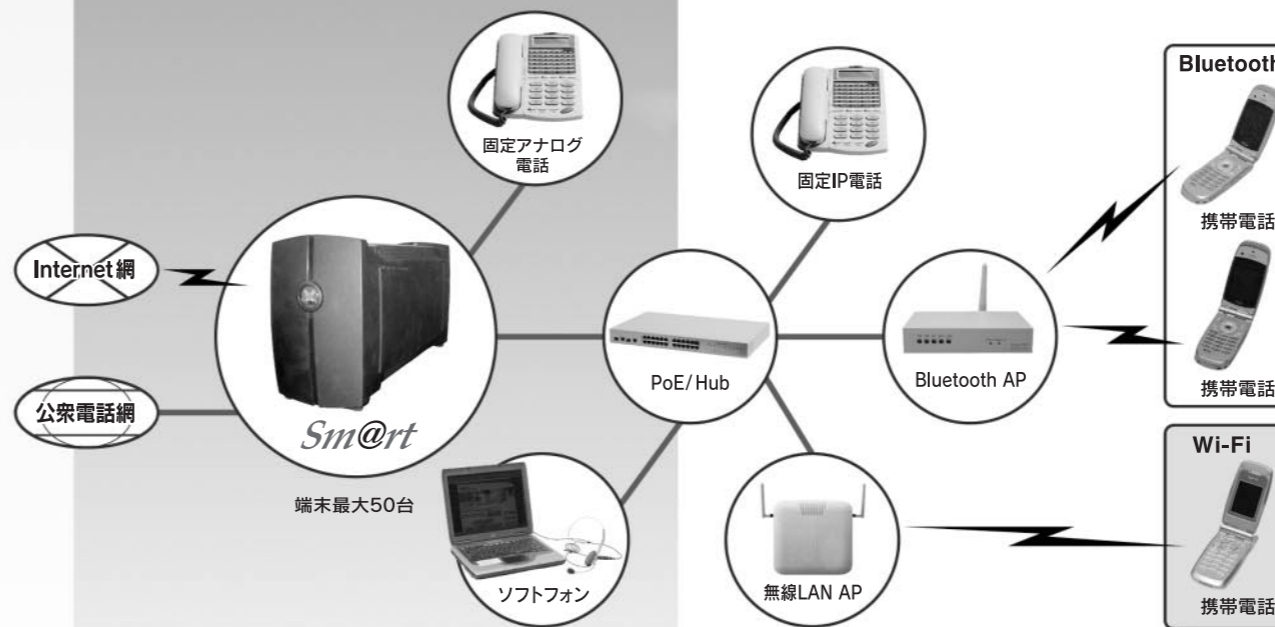

Bluetooth/Wi-Fi対応ユビキタスシステム

優れたコストパフォーマンスを誇るフルSIPコミュニケーションシステム

■スマートな運用

オフィスに必要なIT基盤を一台で実現。導入後の管理も容易なため、専任の管理者を置く必要もありません。さらにファンレス・ディスクレス設計による抜群の安定性が、ビジネスを力強くサポートします。

■常に、時代の一步先へ

Bluetooth携帯、Wi-Fi携帯、FOMA無線LAN携帯などの各種端末を駆使したネットワークで、時代を先取りするユビキタスシステムを実現。オフィスをスマートに刷新します。プレゼンス、インスタントメッセージ等、多彩なITツールも搭載。

NIC
日本インテリジェンス株式会社

〒158-0097 東京都世田谷区用賀4-10-1 SBS世田谷ビジネススクエア タワー3F
TEL: 03-5491-5511 FAX: 03-5491-5570

TEL: 0570-002011 (ヘルプデスク専用)

URL <http://www.sbs-nic.co.jp>